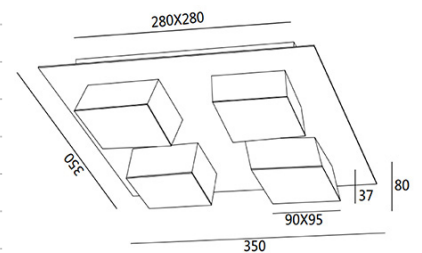

Lucas

Stylische, moderne LED-Deckenleuchte in augenschmeichelndem 3D-Design

Artikelnummer	3601-84-102
Typ	Deckenleuchte
Designer	S.T. Fabas Luce
EAN	8019282518563
Zolltarif	94051190
Farbe	Weiß
Material	Metall- und Methacrylat
IP	IP20
IK	04
Isolierklasse	
Smartluce	 Kompatibel
Operating ambient temperature	+5°C + 35°C
Jahre Garantie	2
Artikelmaße	350x350x80mm - 2.7kg
Verpackungsmaße	400x400x125mm - 3.1kg
	Bestückung 1
Bestückung	LED Inklusiv
LED Merkmale	SMD
Lumen der Lichtquelle	4160 lm
Lumen des Artikels	2275 lm
Farbtemperatur	Warm white 3000K
Minimaler CRI	>80
Energieklasse	
	Elektrische Spezifikationen 1
Eingangsspannung	220 / 240V AC 50/60 Hz
Gesamtabsorbierte Leistung	48W
Treiber	Inklusiv
Steuerungssystem	Phase cut dimmable