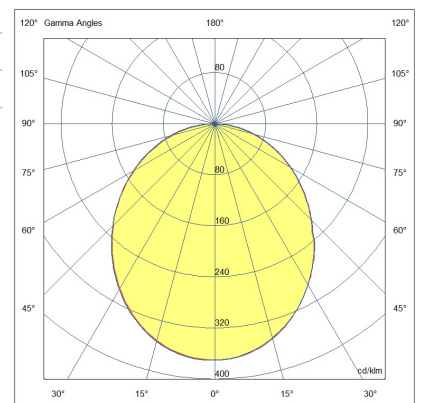

Lucas

Stylische, moderne LED-Deckenleuchte in augenschmeichelndem 3D-Design

Artikelnummer	3601-84-102
Typ	Deckenleuchte
Designer	S.T. Fabas Luce
EAN	8019282518563
Zolltarif	94051190
Farbe	Weiß
Material	Metall- und Methacrylat
IP	IP20
IK	04
Isolierklasse	
Smartluce	 Kompatibel
Operating ambient temperature	+5°C + 35°C
Jahre Garantie	2
Artikelmaße	350x350x80mm - 2.7kg
Verpackungsmaße	400x400x125mm - 3.1kg
	Bestückung 1
Bestückung	LED Inklusiv
LED Merkmale	SMD
Lumen der Lichtquelle	4160 lm
Lumen des Artikels	2275 lm
Farbtemperatur	Warm white 3000K
Minimaler CRI	>80
Energieklasse	
	Elektrische Spezifikationen 1
Eingangsspannung	220 / 240V AC 50/60 Hz
Gesamtabsorbierte Leistung	48W
Treiber	Inklusiv
Steuerungssystem	Phase cut dimmable