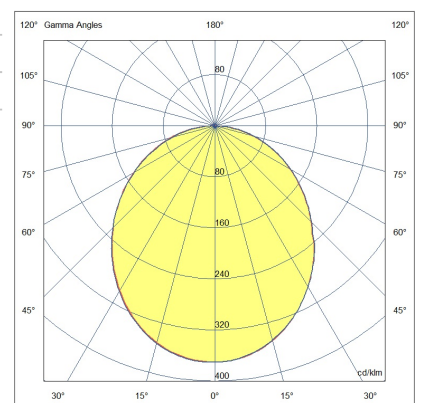

Lucas

Stylische, moderne LED-Deckenleuchte in augenschmeichelndem 3D-Design

Artikelnummer	3601-84-282
Typ	Deckenleuchte
Designer	S.T. Fabas Luce
EAN	8019282518556
Zolltarif	94051190
Farbe	Anthrazit
Material	Metall- und Methacrylat
IP	IP20
IK	04
Isolierklasse	
Smartluce	 Kompatibel
Operating ambient temperature	+5°C + 35°C
Jahre Garantie	2
Artikelmaße	350x350x80mm - 2.7kg
Verpackungsmaße	400x400x125mm - 3.1kg
	Bestückung 1
Bestückung	LED Inklusiv
LED Merkmale	SMD
Lumen der Lichtquelle	4160 lm
Lumen des Artikels	2275 lm
Farbtemperatur	Warm white 3000K
Minimaler CRI	>80
Energieklasse	
	Elektrische Spezifikationen 1
Eingangsspannung	220 / 240V AC 50/60 Hz
Gesamtabsorbierte Leistung	48W
Treiber	Inklusiv
Steuerungssystem	Phase cut dimmable