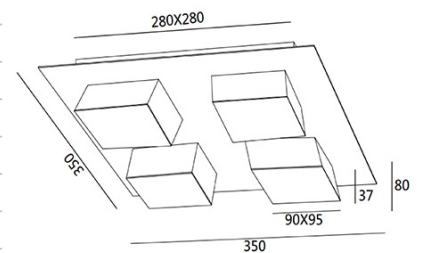

Lucas

Stylische, moderne LED-Deckenleuchte in augenschmeichelndem 3D-Design

Artikelnummer	3601-84-282
Typ	Deckenleuchte
Designer	S.T. Fabas Luce
EAN	8019282518556
Zolltarif	94051190
Farbe	Anthrazit
Material	Metall- und Methacrylat
IP	IP20
IK	04
Isolierklasse	
Smartluce	 Kompatibel
Operating ambient temperature	+5°C + 35°C
Jahre Garantie	2
Artikelmaße	350x350x80mm - 2.7kg
Verpackungsmaße	400x400x125mm - 3.1kg
	Bestückung 1
Bestückung	LED Inklusiv
LED Merkmale	SMD
Lumen der Lichtquelle	4160 lm
Lumen des Artikels	2275 lm
Farbtemperatur	Warm white 3000K
Minimaler CRI	>80
Energieklasse	
	Elektrische Spezifikationen 1
Eingangsspannung	220 / 240V AC 50/60 Hz
Gesamtabsorbierte Leistung	48W
Treiber	Inklusiv
Steuerungssystem	Phase cut dimmable