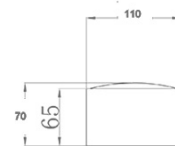

Lao

Strttraktive LED-Aussenleuchte mit Linsentechnik in IP65-Schutzart

Artikelnummer	3603-21-101
Typ	Außenbereich
Designer	S.T. Fabas Luce
EAN	8019282518570
Zolltarif	94051190
Farbe	Schwarz
Material	Aluminium und Kristallglas
IP	IP65
IK	06
Isolierklasse	
Operating ambient temperature	-10°C + 35°C
Jahre Garantie	2
Artikelmaße	110x120x70mm - 0.8kg
Verpackungsmaße	160x160x150mm - 0.9kg
	Bestückung 1
Bestückung	LED 6W Inklusiv
LED Merkmale	COB
Lumen der Lichtquelle	540 lm
Lumen des Artikels	411 lm
Farbtemperatur	Warm white 3000K
Minimaler CRI	> 80
Energieklasse	
	Elektrische Spezifikationen 1
Eingangsspannung	220 / 240V AC 50/60 Hz
Gesamtabsorbierte Leistung	6W
Treiber	Inklusiv