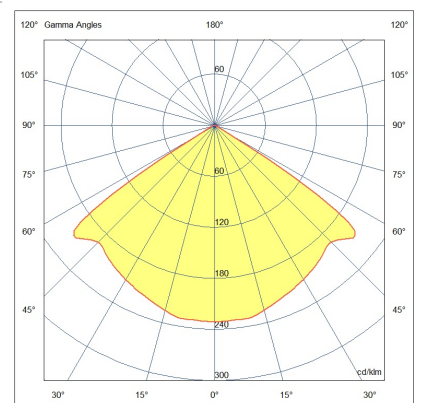

Lao

Sttraktive LED-Aussenleuchte mit Linsentechnik in IP65-Schutzart

Artikelnummer	3603-21-101
Typ	Außenbereich
Designer	S.T. Fabas Luce
EAN	8019282518570
Zolltarif	94051190
Farbe	Schwarz
Material	Aluminium und Kristallglas
IP	IP65
IK	06
Isolierklasse	
Operating ambient temperature	-10°C + 35°C
Jahre Garantie	2
Artikelmaße	110x120x70mm - 0.8kg
Verpackungsmaße	160x160x150mm - 0.9kg
	Bestückung 1
Bestückung	LED 6W Inklusiv
LED Merkmale	COB
Lumen der Lichtquelle	540 lm
Lumen des Artikels	411 lm
Farbtemperatur	Warm white 3000K
Minimaler CRI	> 80
Energieklasse	
	Elektrische Spezifikationen 1
Eingangsspannung	220 / 240V AC 50/60 Hz
Gesamtabsorbierte Leistung	6W
Treiber	Inklusiv