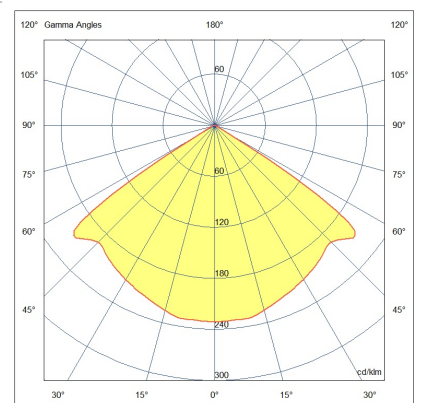

Lao

Strttraktive LED-Aussenleuchte mit Linsentechnik in IP65-Schutzart

Artikelnummer	3603-21-101
Typ	Außenbereich
Designer	S.T. Fabas Luce
EAN	8019282518570
Zolltarif	94051190
Farbe	Schwarz
Material	Aluminium und Kristallglas
IP	IP65
IK	06
Isolierklasse	
Operating ambient temperature	-10°C + 35°C
Jahre Garantie	2
Artikelmaße	110x120x70mm - 0.8kg
Verpackungsmaße	160x160x150mm - 0.9kg
	Bestückung 1
Bestückung	LED 6W Inklusiv
LED Merkmale	COB
Lumen der Lichtquelle	540 lm
Lumen des Artikels	411 lm
Farbtemperatur	Warm white 3000K
Minimaler CRI	> 80
Energieklasse	
	Elektrische Spezifikationen 1
Eingangsspannung	220 / 240V AC 50/60 Hz
Gesamtabsorbierte Leistung	6W
Treiber	Inklusiv