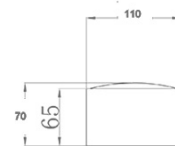

Lao

Sttraktive LED-Aussenleuchte mit Linsentechnik in IP65-Schutzart

Artikelnummer	3603-21-101
Typ	Außenbereich
Designer	S.T. Fabas Luce
EAN	8019282518570
Zolltarif	94051190
Farbe	Schwarz
Material	Aluminium und Kristallglas
IP	IP65
IK	06
Isolierklasse	
Operating ambient temperature	-10°C + 35°C
Jahre Garantie	2
Artikelmaße	110x120x70mm - 0.8kg
Verpackungsmaße	160x160x150mm - 0.9kg
	Bestückung 1
Bestückung	LED 6W Inklusiv
LED Merkmale	COB
Lumen der Lichtquelle	540 lm
Lumen des Artikels	411 lm
Farbtemperatur	Warm white 3000K
Minimaler CRI	> 80
Energieklasse	
	Elektrische Spezifikationen 1
Eingangsspannung	220 / 240V AC 50/60 Hz
Gesamtabsorbierte Leistung	6W
Treiber	Inklusiv