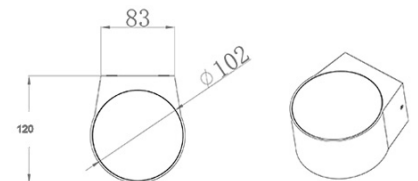

Lao

Sttraktive LED-Aussenleuchte mit Linsentechnik in IP65-Schutzart

Artikelnummer	3603-21-101
Typ	Außenbereich
Designer	S.T. Fabas Luce
EAN	8019282518570
Zolltarif	94051190
Farbe	Schwarz
Material	Aluminium und Kristallglas
IP	IP65
IK	06
Isolierklasse	
Operating ambient temperature	-10°C + 35°C
Jahre Garantie	2
Artikelmaße	110x120x70mm - 0.8kg
Verpackungsmaße	160x160x150mm - 0.9kg
	Bestückung 1
Bestückung	LED 6W Inklusiv
LED Merkmale	COB
Lumen der Lichtquelle	540 lm
Lumen des Artikels	411 lm
Farbtemperatur	Warm white 3000K
Minimaler CRI	> 80
Energieklasse	
	Elektrische Spezifikationen 1
Eingangsspannung	220 / 240V AC 50/60 Hz
Gesamtabsorbierte Leistung	6W
Treiber	Inklusiv