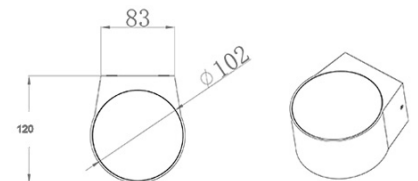

Lao

Strttraktive LED-Aussenleuchte mit Linsentechnik in IP65-Schutzart

Artikelnummer	3603-21-101
Typ	Außenbereich
Designer	S.T. Fabas Luce
EAN	8019282518570
Zolltarif	94051190
Farbe	Schwarz
Material	Aluminium und Kristallglas
IP	IP65
IK	06
Isolierklasse	
Operating ambient temperature	-10°C + 35°C
Jahre Garantie	2
Artikelmaße	110x120x70mm - 0.8kg
Verpackungsmaße	160x160x150mm - 0.9kg
	Bestückung 1
Bestückung	LED 6W Inklusiv
LED Merkmale	COB
Lumen der Lichtquelle	540 lm
Lumen des Artikels	411 lm
Farbtemperatur	Warm white 3000K
Minimaler CRI	> 80
Energieklasse	
	Elektrische Spezifikationen 1
Eingangsspannung	220 / 240V AC 50/60 Hz
Gesamtabsorbierte Leistung	6W
Treiber	Inklusiv