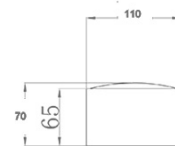

Lao

Sttraktive LED-Aussenleuchte mit Linsentechnik in IP65-Schutzart

Artikelnummer	3603-21-102
Typ	Außenbereich
Designer	S.T. Fabas Luce
EAN	8019282533962
Zolltarif	94051190
Farbe	Weiß
Material	Aluminium und Kristallglas
IP	IP65
IK	06
Isolierklasse	
Operating ambient temperature	-10°C + 35°C
Jahre Garantie	2
Artikelmaße	110x120x70mm - 0.85kg
Verpackungsmaße	160x160x150mm - 1.05kg
	Bestückung 1
Bestückung	LED 6W Inklusiv
LED Merkmale	COB
Lumen der Lichtquelle	540 lm
Lumen des Artikels	411 lm
Farbtemperatur	Warm white 3000K
Minimaler CRI	>80
Energieklasse	
	Elektrische Spezifikationen 1
Eingangsspannung	220 / 240V AC 50/60 Hz
Gesamtabsorbierte Leistung	6W
Treiber	Inklusiv