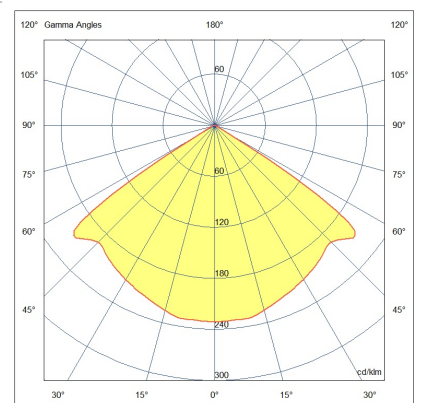

Lao

Sttraktive LED-Aussenleuchte mit Linsentechnik in IP65-Schutzart

Artikelnummer	3603-21-102
Typ	Außenbereich
Designer	S.T. Fabas Luce
EAN	8019282533962
Zolltarif	94051190
Farbe	Weiß
Material	Aluminium und Kristallglas
IP	IP65
IK	06
Isolierklasse	
Operating ambient temperature	-10°C + 35°C
Jahre Garantie	2
Artikelmaße	110x120x70mm - 0.85kg
Verpackungsmaße	160x160x150mm - 1.05kg
	Bestückung 1
Bestückung	LED 6W Inklusiv
LED Merkmale	COB
Lumen der Lichtquelle	540 lm
Lumen des Artikels	411 lm
Farbtemperatur	Warm white 3000K
Minimaler CRI	>80
Energieklasse	
	Elektrische Spezifikationen 1
Eingangsspannung	220 / 240V AC 50/60 Hz
Gesamtabsorbierte Leistung	6W
Treiber	Inklusiv