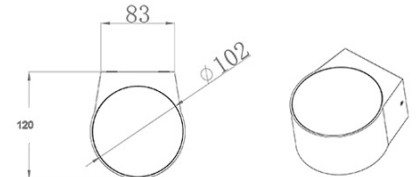

Lao

Sttraktive LED-Aussenleuchte mit Linsentechnik in IP65-Schutzart

Artikelnummer	3603-21-102
Typ	Außenbereich
Designer	S.T. Fabas Luce
EAN	8019282533962
Zolltarif	94051190
Farbe	Weiß
Material	Aluminium und Kristallglas
IP	IP65
IK	06
Isolierklasse	
Operating ambient temperature	-10°C + 35°C
Jahre Garantie	2
Artikelmaße	110x120x70mm - 0.85kg
Verpackungsmaße	160x160x150mm - 1.05kg
	Bestückung 1
Bestückung	LED 6W Inklusiv
LED Merkmale	COB
Lumen der Lichtquelle	540 lm
Lumen des Artikels	411 lm
Farbtemperatur	Warm white 3000K
Minimaler CRI	>80
Energieklasse	
	Elektrische Spezifikationen 1
Eingangsspannung	220 / 240V AC 50/60 Hz
Gesamtabsorbierte Leistung	6W
Treiber	Inklusiv