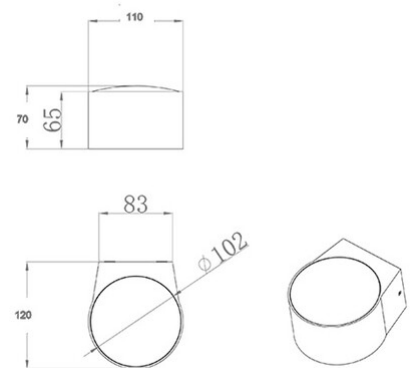

Lao

Artikelnummer	3603-21-361
Typ	Außenbereich
Designer	S.T. Fabas Luce
EAN	8019282566977
Zolltarif	94051190
Farbe	Corten
Material	Aluminium und Kristallglas
IP	IP65
IK	06
Isolierklasse	 CL1
Operating ambient temperature	-10°C + 35°C
Jahre Garantie	2
Artikelmaße	110x120x70mm - 0.85kg
Verpackungsmaße	160x160x150mm - 1.05kg
Bestückung 1	
Bestückung	LED 6W Inklusiv
LED Merkmale	COB
Lumen der Lichtquelle	540 lm
Lumen des Artikels	411 lm
Farbtemperatur	warmweiss 3000K
Minimaler CRI	>80
Energieklasse	
Elektrische Spezifikationen 1	
Eingangsspannung	220/240V AC 50/60Hz
Gesamtabsorbierte Leistung	6W
Treiber	Inklusiv