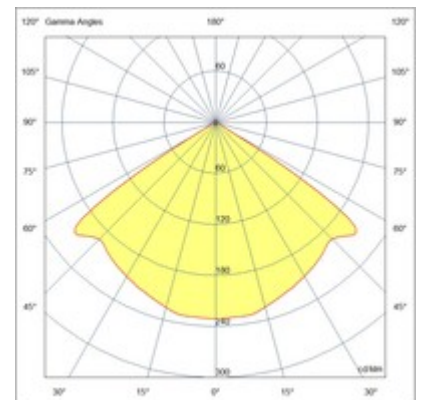

Lao

Artikelnummer	3603-21-361
Typ	Außenbereich
Designer	S.T. Fabas Luce
EAN	8019282566977
Zolltarif	94051190
Farbe	Corten
Material	Aluminium und Kristallglas
IP	IP65
IK	06
Isolierklasse	 CL1
Operating ambient temperature	-10°C + 35°C
Jahre Garantie	2
Artikelmaße	110x120x70mm - 0.85kg
Verpackungsmaße	160x160x150mm - 1.05kg
Bestückung 1	
Bestückung	LED 6W Inklusiv
LED Merkmale	COB
Lumen der Lichtquelle	540 lm
Lumen des Artikels	411 lm
Farbtemperatur	warmweiss 3000K
Minimaler CRI	>80
Energieklasse	
Elektrische Spezifikationen 1	
Eingangsspannung	220/240V AC 50/60Hz
Gesamtabsorbierte Leistung	6W
Treiber	Inklusiv