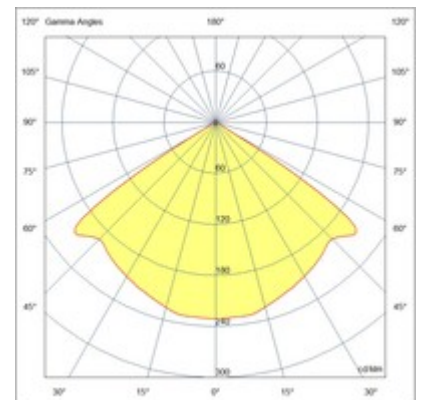

Lao

Artikelnummer	3603-21-361
Typ	Außenbereich
Designer	S.T. Fabas Luce
EAN	8019282566977
Zolltarif	94051190
Farbe	Corten
Material	Aluminium und Kristallglas
IP	IP65
IK	06
Isolierklasse	 CL1
Operating ambient temperature	-10°C + 35°C
Jahre Garantie	2
Artikelmaße	110x120x70mm - 0.85kg
Verpackungsmaße	160x160x150mm - 1.05kg
Bestückung 1	
Bestückung	LED 6W Inklusiv
LED Merkmale	COB
Lumen der Lichtquelle	540 lm
Lumen des Artikels	411 lm
Farbtemperatur	warmweiss 3000K
Minimaler CRI	>80
Energieklasse	 E
Elektrische Spezifikationen 1	
Eingangsspannung	220/240V AC 50/60Hz
Gesamtabsorbierte Leistung	6W
Treiber	Inklusiv