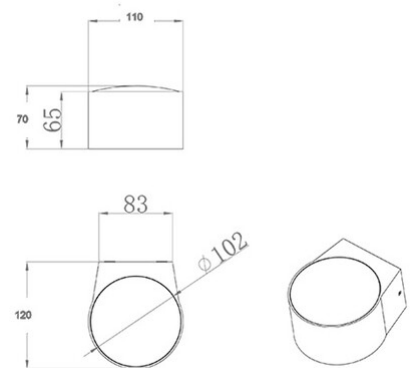

Lao

Artikelnummer	3603-21-361
Typ	Außenbereich
Designer	S.T. Fabas Luce
EAN	8019282566977
Zolltarif	94051190
Farbe	Corten
Material	Aluminium und Kristallglas
IP	IP65
IK	06
Isolierklasse	 CL1
Operating ambient temperature	-10°C + 35°C
Jahre Garantie	2
Artikelmaße	110x120x70mm - 0.85kg
Verpackungsmaße	160x160x150mm - 1.05kg
Bestückung 1	
Bestückung	LED 6W Inklusiv
LED Merkmale	COB
Lumen der Lichtquelle	540 lm
Lumen des Artikels	411 lm
Farbtemperatur	warmweiss 3000K
Minimaler CRI	>80
Energieklasse	 E
Elektrische Spezifikationen 1	
Eingangsspannung	220/240V AC 50/60Hz
Gesamtabsorbierte Leistung	6W
Treiber	Inklusiv