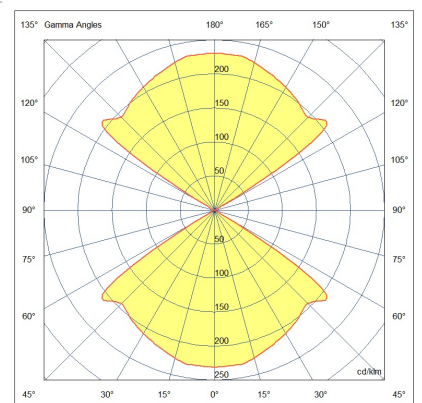

Lao

Sttraktive LED-Aussenleuchte mit Doppel-Linsentechnik in IP65-Schutzart

Artikelnummer	3603-22-102
Typ	Außenbereich
Designer	S.T. Fabas Luce
EAN	8019282533979
Zolltarif	94051190
Farbe	Weiß
Material	Aluminium und Kristallglas
IP	IP65
IK	06
Isolierklasse	
Operating ambient temperature	-10°C + 35°C
Jahre Garantie	2
Artikelmaße	110x120x70mm - 0.8kg
Verpackungsmaße	160x160x150mm - 0.9kg
	Bestückung 1
Bestückung	LED 12W Inklusiv
LED Merkmale	COB
Lumen der Lichtquelle	1080 lm
Lumen des Artikels	907 lm
Farbtemperatur	Warm white 3000K
Minimaler CRI	>80
Energieklasse	
	Elektrische Spezifikationen 1
Eingangsspannung	220 / 240V AC 50/60 Hz
Gesamtabsorbierte Leistung	12W
Treiber	Inklusiv