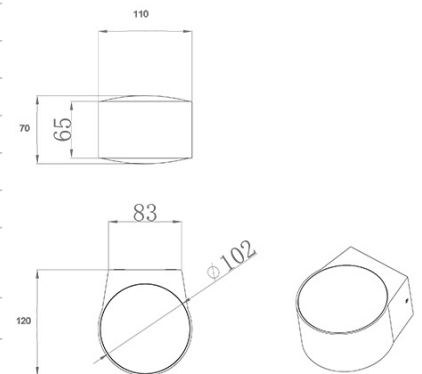

Lao

Sttraktive LED-Aussenleuchte mit Doppel-Linsentechnik in IP65-Schutzart

Artikelnummer	3603-22-102
Typ	Außenbereich
Designer	S.T. Fabas Luce
EAN	8019282533979
Zolltarif	94051190
Farbe	Weiß
Material	Aluminium und Kristallglas
IP	IP65
IK	06
Isolierklasse	
Operating ambient temperature	-10°C + 35°C
Jahre Garantie	2
Artikelmaße	110x120x70mm - 0.8kg
Verpackungsmaße	160x160x150mm - 0.9kg
	Bestückung 1
Bestückung	LED 12W Inklusiv
LED Merkmale	COB
Lumen der Lichtquelle	1080 lm
Lumen des Artikels	907 lm
Farbtemperatur	Warm white 3000K
Minimaler CRI	>80
Energieklasse	
	Elektrische Spezifikationen 1
Eingangsspannung	220 / 240V AC 50/60 Hz
Gesamtabsorbierte Leistung	12W
Treiber	Inklusiv