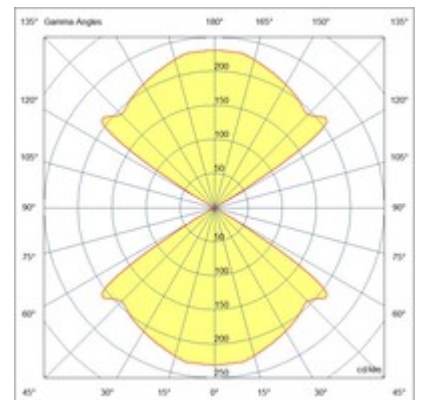

Lao

Artikelnummer	3603-22-361
Typ	Außenbereich
Designer	S.T. Fabas Luce
EAN	8019282566984
Zolltarif	94051190
Farbe	Corten
Material	Aluminium und Kristallglas
IP	IP65
IK	06
Isolierklasse	 CL1
Operating ambient temperature	-10°C + 35°C
Jahre Garantie	2
Artikelmaße	110x120x70mm - 0.8kg
Verpackungsmaße	160x160x150mm - 0.9kg
Bestückung 1	
Bestückung	LED 12W Inklusiv
LED Merkmale	COB
Lumen der Lichtquelle	1080 lm
Lumen des Artikels	907 lm
Farbtemperatur	warmweiss 3000K
Minimaler CRI	>80
Energieklasse	
Elektrische Spezifikationen 1	
Eingangsspannung	220/240V AC 50/60Hz
Gesamtabsorbierte Leistung	12W
Treiber	Inklusiv