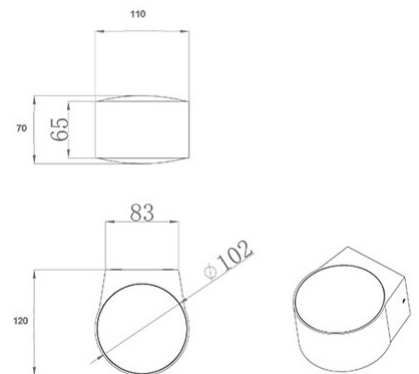

Lao

Artikelnummer	3603-22-361
Typ	Außenbereich
Designer	S.T. Fabas Luce
EAN	8019282566984
Zolltarif	94051190
Farbe	Corten
Material	Aluminium und Kristallglas
IP	IP65
IK	06
Isolierklasse	 CL1
Operating ambient temperature	-10°C + 35°C
Jahre Garantie	2
Artikelmaße	110x120x70mm - 0.8kg
Verpackungsmaße	160x160x150mm - 0.9kg
Bestückung 1	
Bestückung	LED 12W Inklusiv
LED Merkmale	COB
Lumen der Lichtquelle	1080 lm
Lumen des Artikels	907 lm
Farbtemperatur	warmweiss 3000K
Minimaler CRI	>80
Energieklasse	
Elektrische Spezifikationen 1	
Eingangsspannung	220/240V AC 50/60Hz
Gesamtabsorbierte Leistung	12W
Treiber	Inklusiv