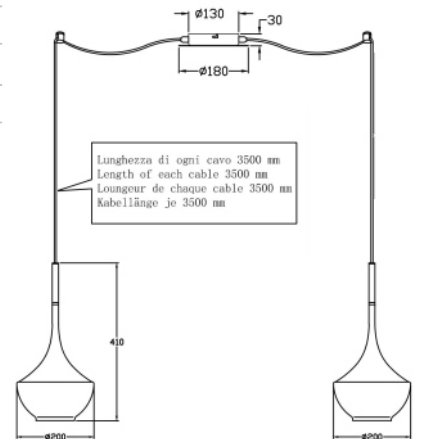

Apollo

Attraktive Trend-Pendelleuchte im edlen Materialmix Metall/Glas, Kabellänge je 350cm mit individuell platzierbaren Umlenkern

Artikelnummer	3623-42-101
Typ	Pendelleuchte
Designer	_blank design studio
EAN	8019282517641
Zolltarif	94051950
Farbe	Schwarz
Material	Metall und geblasenes Glas
IP	IP20
Isolierklasse	
Smartluce	 Kompatibel
Artikelmaße	Max 7000xMax 3500mm - 2.3kg
Verpackungsmaße	460x430x320mm - 3kg
Bestückung	Bestückung 1 E27 2x 40W Nicht inklusiv
Eingangsspannung	Elektrische Spezifikationen 1 230 Vac 50Hz