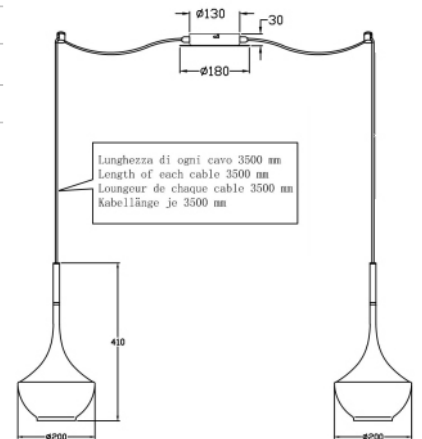

Apollo

Attraktive Trend-Pendelleuchte im edlen Materialmix Metall/Glas, Kabellänge je 350cm mit individuell platzierbaren Umlenkern

Artikelnummer	3623-42-102
Typ	Pendelleuchte
Designer	_blank design studio
EAN	8019282517658
Zolltarif	94051950
Farbe	Weiß
Material	Metall und geblasenes Glas
IP	IP20
Isolierklasse	
Smartluce	 Kompatibel
Artikelmaße	Max 7000xMax 3500mm - 2.3kg
Verpackungsmaße	460x430x320mm - 3kg
Bestückung	Bestückung 1 E27 2x 40W Nicht inklusiv
Eingangsspannung	Elektrische Spezifikationen 1 230 Vac 50Hz