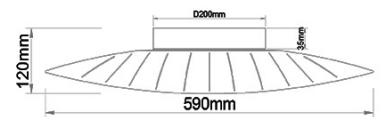

Vela

Blendfreie LED-Deckenleuchte mit sanft geschwungenem, ovalem Acrylschirm - dimmbar, incl. Smart Luce Sprachsteuerung

Artikelnummer	3625-61-102-01
Typ	Deckenleuchte
Designer	Variaforma
EAN	8019282537052
Zolltarif	94051140
Farbe	Weiß
Material	Metall- und Methacrylat
IP	IP20
Isolierklasse	
Smartluce	 Integriert
Artikelmaße	590x430x120mm - 1.9kg
Verpackungsmaße	645x480x155mm - 3.1kg
	Bestückung 1
Bestückung	LED Eingebaut
Lumen des Artikels	4000 lm
Farbtemperatur	Warm white 3000K
Energieklasse	
	Elektrische Spezifikationen 1
Eingangsspannung	230 Vac 50Hz
Gesamtabsorbierte Leistung	24W
Steuerungssystem	Dimmbar (über Phasenan - und abschnittdimmer)