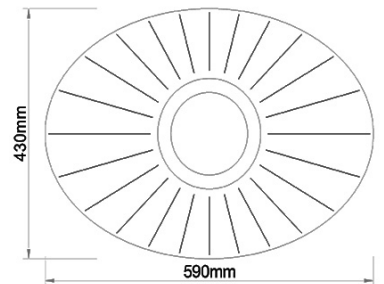

Vela

Blendfreie LED-Deckenleuchte mit sanft geschwungenem, ovalem Acrylschirm - dimmbar, incl. Smart Luce Sprachsteuerung

Artikelnummer	3625-61-102-01
Typ	Deckenleuchte
Designer	Variaforma
EAN	8019282537052
Zolltarif	94051140
Farbe	Weiß
Material	Metall- und Methacrylat
IP	IP20
Isolierklasse	
Smartluce	 Integriert
Artikelmaße	590x430x120mm - 1.9kg
Verpackungsmaße	645x480x155mm - 3.1kg
	Bestückung 1
Bestückung	LED Eingebaut
Lumen des Artikels	4000 lm
Farbtemperatur	Warm white 3000K
Energieklasse	
	Elektrische Spezifikationen 1
Eingangsspannung	230 Vac 50Hz
Gesamtabsorbierte Leistung	24W
Steuerungssystem	Dimmbar (über Phasenan - und abschnittdimmer)