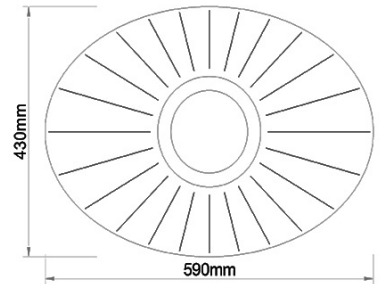

Vela

Blendfreie LED-Deckenleuchte mit sanft geschwungenem, ovalem Acrylschirm - dimmbar

Artikelnummer	3625-61-102
Typ	Deckenleuchte
Designer	Variaforma
EAN	8019282531067
Zolltarif	94051140
Farbe	Weiß
Material	Metall- und Methacrylat
IP	IP20
Isolierklasse	
Smartluce	 Kompatibel
Artikelmaße	590x430x120mm - 1.9kg
Verpackungsmaße	645x480x155mm - 3.1kg
	Bestückung 1
Bestückung	LED Eingebaut
Lumen des Artikels	4000 lm
Farbtemperatur	Warm white 3000K
Energieklasse	
	Elektrische Spezifikationen 1
Eingangsspannung	230 Vac 50Hz
Gesamtabsorbierte Leistung	24W
Steuerungssystem	Phase cut dimmable