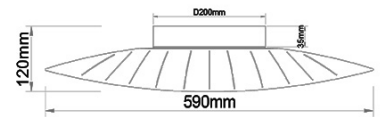

Vela

Blendfreie LED-Deckenleuchte mit sanft geschwungenem, ovalem Acrylschirm - dimmbar

Artikelnummer	3625-61-102
Typ	Deckenleuchte
Designer	Variaforma
EAN	8019282531067
Zolltarif	94051140
Farbe	Weiß
Material	Metall- und Methacrylat
IP	IP20
Isolierklasse	
Smartluce	 Kompatibel
Artikelmaße	590x430x120mm - 1.9kg
Verpackungsmaße	645x480x155mm - 3.1kg
	Bestückung 1
Bestückung	LED Eingebaut
Lumen des Artikels	4000 lm
Farbtemperatur	Warm white 3000K
Energieklasse	
	Elektrische Spezifikationen 1
Eingangsspannung	230 Vac 50Hz
Gesamtabsorbierte Leistung	24W
Steuerungssystem	Phase cut dimmable