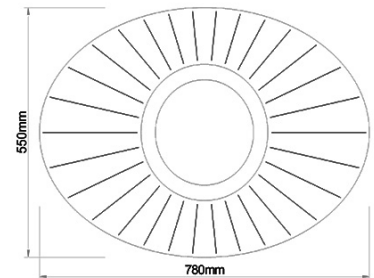

Vela

Blendfreie LED-Deckenleuchte mit sanft geschwungenem, ovalem Acrylschirm - dimmbar, incl. Smart Luce Sprachsteuerung

Artikelnummer	3625-65-102-01
Typ	Deckenleuchte
Designer	Variaforma
EAN	8019282537069
Zolltarif	94051140
Farbe	Weiß
Material	Metall- und Methacrylat
IP	IP20
Isolierklasse	
Smartluce	 Integriert
Artikelmaße	780x550x120mm - 3.25kg
Verpackungsmaße	835x620x170mm - 5.22kg
	Bestückung 1
Bestückung	LED Eingebaut
Lumen des Artikels	5400 lm
Farbtemperatur	Warm white 3000K
Energieklasse	
	Elektrische Spezifikationen 1
Eingangsspannung	230 Vac 50Hz
Gesamtabsorbierte Leistung	40W
Steuerungssystem	Dimmbar (über Phasenan- und abschnittdimmer)