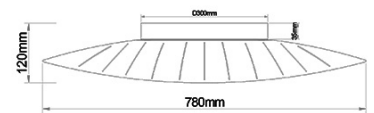

Vela

Blendfreie LED-Deckenleuchte mit sanft geschwungenem, ovalem Acrylschirm - dimmbar, incl. Smart Luce Sprachsteuerung

Artikelnummer	3625-65-102-01
Typ	Deckenleuchte
Designer	Variaforma
EAN	8019282537069
Zolltarif	94051140
Farbe	Weiß
Material	Metall- und Methacrylat
IP	IP20
Isolierklasse	
Smartluce	 Integriert
Artikelmaße	780x550x120mm - 3.25kg
Verpackungsmaße	835x620x170mm - 5.22kg
	Bestückung 1
Bestückung	LED Eingebaut
Lumen des Artikels	5400 lm
Farbtemperatur	Warm white 3000K
Energieklasse	
	Elektrische Spezifikationen 1
Eingangsspannung	230 Vac 50Hz
Gesamtabsorbierte Leistung	40W
Steuerungssystem	Dimmbar (über Phasenan- und abschnittdimmer)