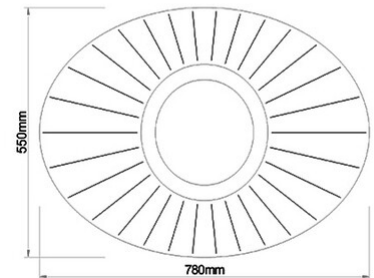

Vela

Blendfreie LED-Deckenleuchte mit sanft geschwungenem, ovalem Acrylschirm - dimmbar, incl. Smart Luce Sprachsteuerung

Artikelnummer	3625-65-102-01
Typ	Deckenleuchte
Designer	Variaforma
EAN	8019282537069
Zolltarif	94051140
Farbe	Weiß
Material	Metall- und Methacrylat
IP	IP20
Isolierklasse	 CL1
Smartluce	 Integriert
Artikelmaße	780x550x120mm - 3.25kg
Verpackungsmaße	835x620x170mm - 5.22kg
	Bestückung 1
Bestückung	LED Eingebaut
Lumen der Lichtquelle	5400 lm
Farbtemperatur	warmweiss 3000K
Energieklasse	
	Elektrische Spezifikationen 1
Eingangsspannung	230V AC 50Hz
Gesamtabsorbierte Leistung	40W
Steuerungssystem	Dimmbar (über Phasenan- und abschnittdimmer)