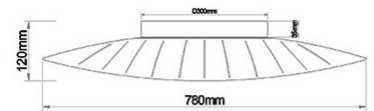

Vela

Blendfreie LED-Deckenleuchte mit sanft geschwungenem, ovalem Acrylschirm - dimmbar, incl. Smart Luce Sprachsteuerung

Artikelnummer	3625-65-102-01
Typ	Deckenleuchte
Designer	Variaforma
EAN	8019282537069
Zolltarif	94051140
Farbe	Weiß
Material	Metall- und Methacrylat
IP	IP20
Isolierklasse	 CL1
Smartluce	 Integriert
Artikelmaße	780x550x120mm - 3.25kg
Verpackungsmaße	835x620x170mm - 5.22kg
	Bestückung 1
Bestückung	LED Eingebaut
Lumen der Lichtquelle	5400 lm
Farbtemperatur	warmweiss 3000K
Energieklasse	
	Elektrische Spezifikationen 1
Eingangsspannung	230V AC 50Hz
Gesamtabsorbierte Leistung	40W
Steuerungssystem	Dimmbar (über Phasenan- und abschnittdimmer)