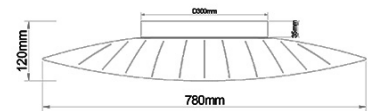

## Vela

Blendfreie LED-Deckenleuchte mit sanft geschwungenem, ovalem Acrylschirm - dimmbar

<b>Artikelnummer</b>	<b>3625-65-102</b>
<b>Typ</b>	Deckenleuchte
<b>Designer</b>	Variaforma
<b>EAN</b>	8019282531074
<b>Zolltarif</b>	94051140
<b>Farbe</b>	Weiß
<b>Material</b>	Metall- und Methacrylat
<b>IP</b>	IP20
<b>Isolierklasse</b>	
<b>Smartluce</b>	 Kompatibel
<b>Artikelmaße</b>	780x550x120mm - 3.25kg
<b>Verpackungsmaße</b>	835x620x170mm - 5.22kg
	<b>Bestückung 1</b>
<b>Bestückung</b>	LED Eingebaut
<b>Lumen des Artikels</b>	5400 lm
<b>Farbtemperatur</b>	Warm white 3000K
<b>Energieklasse</b>	
	<b>Elektrische Spezifikationen 1</b>
<b>Eingangsspannung</b>	230 Vac 50Hz
<b>Gesamtabsorbierte Leistung</b>	40W
<b>Steuerungssystem</b>	Dimmbar (über Phasenan - und abschnittdimmer)