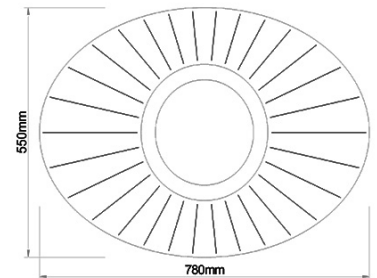

## Vela

Blendfreie LED-Deckenleuchte mit sanft geschwungenem, ovalem Acrylschirm - dimmbar

<b>Artikelnummer</b>	<b>3625-65-102</b>
<b>Typ</b>	Deckenleuchte
<b>Designer</b>	Variaforma
<b>EAN</b>	8019282531074
<b>Zolltarif</b>	94051140
<b>Farbe</b>	Weiß
<b>Material</b>	Metall- und Methacrylat
<b>IP</b>	IP20
<b>Isolierklasse</b>	
<b>Smartluce</b>	 Kompatibel
<b>Artikelmaße</b>	780x550x120mm - 3.25kg
<b>Verpackungsmaße</b>	835x620x170mm - 5.22kg
	<b>Bestückung 1</b>
<b>Bestückung</b>	LED Eingebaut
<b>Lumen des Artikels</b>	5400 lm
<b>Farbtemperatur</b>	Warm white 3000K
<b>Energieklasse</b>	
	<b>Elektrische Spezifikationen 1</b>
<b>Eingangsspannung</b>	230 Vac 50Hz
<b>Gesamtabsorbierte Leistung</b>	40W
<b>Steuerungssystem</b>	Dimmbar (über Phasenan - und abschnittdimmer)