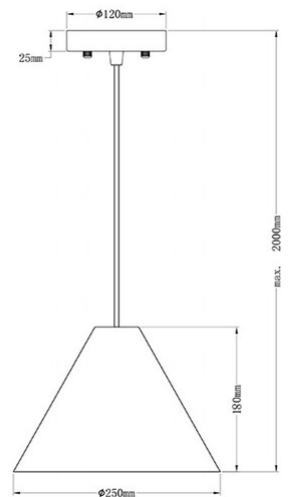

Esino

Kegelförmige Echtholz-Pendelleuchte in angenehmer, wohnlicher Zurückhaltung

Artikelnummer	3630-40-130
Typ	Pendelleuchte
Designer	S.T. Fabas Luce
EAN	8019282518990
Zolltarif	94051990
Farbe	Walnussfarben
Material	Metall und Holz
IP	IP20
Isolierklasse	 CL1
Artikelmaße	Max 2000mm Ø250mm - 1kg
Verpackungsmaße	315x315x235mm - 1.25kg
	Bestückung 1
Bestückung	E27 1x 40W Nicht inklusiv
	Elektrische Spezifikationen 1
Eingangsspannung	230V AC 50Hz