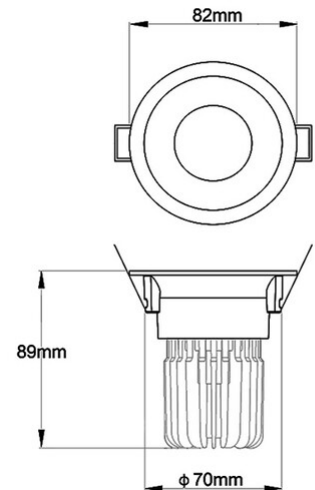

## Crio round

Aluminium Einbauleuchten Set, nach innen versetztes Leuchtmittel für erhöhten Sehkomfort, rund, inkl. Rahmen, passiv gekühltem LED Element mit 45° Linse und Trafo, dimmbar

<b>Artikelnummer</b>	<b>3660-92-225</b>
<b>Typ</b>	Strahler
<b>Designer</b>	S.T. Fabas Luce
<b>EAN</b>	8019282534006
<b>Zolltarif</b>	94051190
<b>Farbe</b>	Gold edelmatt
<b>Material</b>	Aluminium
<b>IP</b>	IP40
<b>Isolierklasse</b>	 CL2
<b>Artikelmaße</b>	89mm Ø82mm - 0.32kg
<b>Verpackungsmaße</b>	150x150x150mm - 0.53kg
	<b>Bestückung 1</b>
<b>Bestückung</b>	LED 11W Inklusiv
<b>Lumen des Artikels</b>	1030 lm
<b>Farbtemperatur</b>	warmweiss 3000K
	<b>Elektrische Spezifikationen 1</b>
<b>Eingangsspannung</b>	230V AC 50Hz
<b>Steuerungssystem</b>	Dimmbar (über Phasenan - und abschnittdimmer)