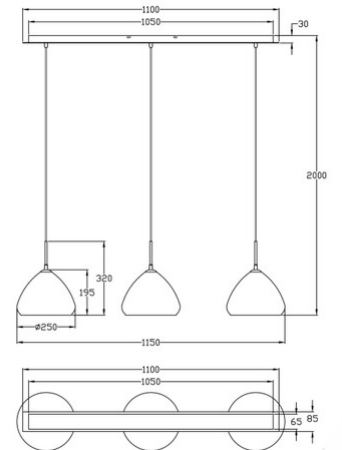

## Glow

Edle Pendelleuchte aus geblasenem Glas mit metallisierter Oberfläche und Textilkabel

<b>Artikelnummer</b>	<b>3667-48-138</b>
<b>Typ</b>	Pendelleuchte
<b>Designer</b>	S.T. Fabas Luce
<b>EAN</b>	8019282532859
<b>Zolltarif</b>	94051950
<b>Farbe</b>	Verchromt
<b>Material</b>	Metall und geblasenes Glas
<b>IP</b>	IP20
<b>Isolierklasse</b>	 CL1
<b>Artikelmaße</b>	1150x250xMax 2000mm - 4.97kg
<b>Verpackungsmaße</b>	1117x395x325mm - 6.67kg
	<b>Bestückung 1</b>
<b>Bestückung</b>	E27 3x 40W Nicht inklusiv
	<b>Elektrische Spezifikationen 1</b>
<b>Eingangsspannung</b>	230V AC 50Hz