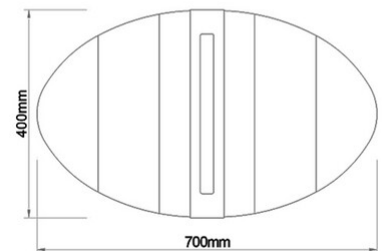

Fenice

Auffällig designte LED-Deckenleuchte mit gelaserten Acryflügeln und zusätzlichem Downlight, dimmbar

Artikelnummer	3674-65-101
Typ	Deckenleuchte
Designer	S.T. Fabas Luce
EAN	8019282533030
Zolltarif	94051140
Farbe	Schwarz
Material	Metall- und Methacrylat
IP	IP20
Isolierklasse	 CL1
Smartluce	 Kompatibel
Artikelmaße	700x400x180mm - 2.17kg
Verpackungsmaße	770x470x210mm - 3.7kg
Bestückung	Bestückung 1 LED 40W Inklusiv
Lumen des Artikels	5590 lm
Farbtemperatur	warmweiss 3000K
Eingangsspannung	Elektrische Spezifikationen 1 230V AC 50Hz
Steuerungssystem	Dimmbar (über Phasenan - und abschnittdimmer)