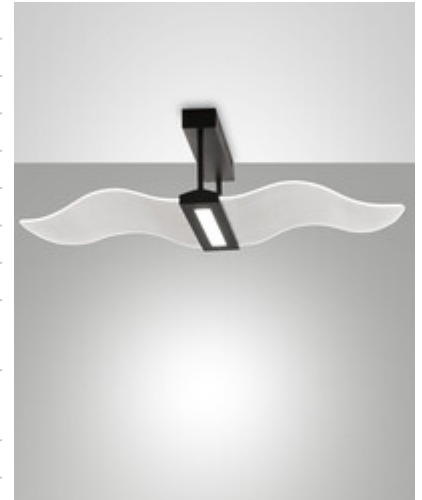

Fenice

Auffällig designte LED-Deckenleuchte mit gelaserten Acryflügeln und zusätzlichem Downlight, dimmbar

Artikelnummer	3674-65-101
Typ	Deckenleuchte
Designer	S.T. Fabas Luce
EAN	8019282533030
Zolltarif	94051140
Farbe	Schwarz
Material	Metall- und Methacrylat
IP	IP20
Isolierklasse	 CL1
Smartluce	 Kompatibel
Artikelmaße	700x400x180mm - 2.17kg
Verpackungsmaße	770x470x210mm - 3.7kg
Bestückung	Bestückung 1 LED 40W Inklusiv
Lumen des Artikels	5590 lm
Farbtemperatur	warmweiss 3000K
Eingangsspannung	Elektrische Spezifikationen 1 230V AC 50Hz
Steuerungssystem	Dimmbar (über Phasenan - und abschnittdimmer)