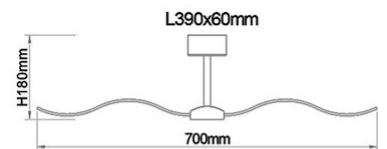

Fenice

Auffällig designte LED-Deckenleuchte mit gelaserten Acryflügeln und zusätzlichem Downlight, dimmbar

Artikelnummer	3674-65-101
Typ	Deckenleuchte
Designer	S.T. Fabas Luce
EAN	8019282533030
Zolltarif	94051140
Farbe	Schwarz
Material	Metall- und Methacrylat
IP	IP20
Isolierklasse	 CL1
Smartluce	 Kompatibel
Artikelmaße	700x400x180mm - 2.17kg
Verpackungsmaße	770x470x210mm - 3.7kg
Bestückung	Bestückung 1 LED 40W Inklusiv
Lumen des Artikels	5590 lm
Farbtemperatur	warmweiss 3000K
Eingangsspannung	Elektrische Spezifikationen 1 230V AC 50Hz
Steuerungssystem	Dimmbar (über Phasenan - und abschnittdimmer)