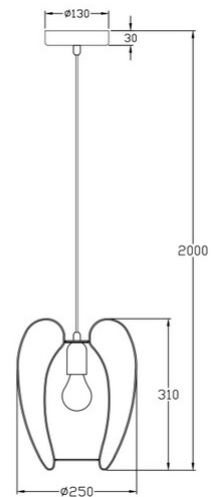

Camp

Trendige Drahtkorb- Pendelleuchte mit integriertem Doppelkorb

| | |
|-------------------------|--|
| Artikelnummer | 3677-40-102 |
| Typ | Pendelleuchte |
| Designer | S.T. Fabas Luce |
| EAN | 8019282532699 |
| Zolltarif | 94051990 |
| Farbe | Weiß |
| Material | Metall |
| IP | IP20 |
| Isolierklasse |  CL1 |
| Artikelmaße | Max 2000mm Ø250mm - 1.25kg |
| Verpackungsmaße | 250x255x350mm - 1.54kg |
| | Bestückung 1 |
| Bestückung | E27 1x 40W Nicht inklusiv |
| | Elektrische Spezifikationen 1 |
| Eingangsspannung | 230V AC 50Hz |