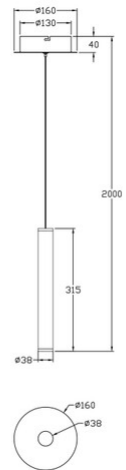

## Prado

Trendige LED-Pendelleuchte im Röhrenstil mit Ober- und Unterlicht, Stepdimmer über den Wandschalter

<b>Artikelnummer</b>	<b>3685-40-102</b>
<b>Typ</b>	Pendelleuchte
<b>Designer</b>	S.T. Fabas Luce
<b>EAN</b>	8019282533436
<b>Zolltarif</b>	94051190
<b>Farbe</b>	Weiß
<b>Material</b>	Metall- und Methacrylat
<b>IP</b>	IP20
<b>Isolierklasse</b>	 CL1
<b>Artikelmaße</b>	Max 2000mm Ø160mm - 0.76kg
<b>Verpackungsmaße</b>	170x165x400mm - 0.95kg
	<b>Bestückung 1</b>
<b>Bestückung</b>	LED 6,5W Inklusiv
<b>Lumen der Lichtquelle</b>	720 lm
<b>Farbtemperatur</b>	warmweiss 3000K
<b>Energieklasse</b>	
	<b>Elektrische Spezifikationen 1</b>
<b>Eingangsspannung</b>	230V AC 50Hz
<b>Steuerungssystem</b>	In Stufen dimmbar