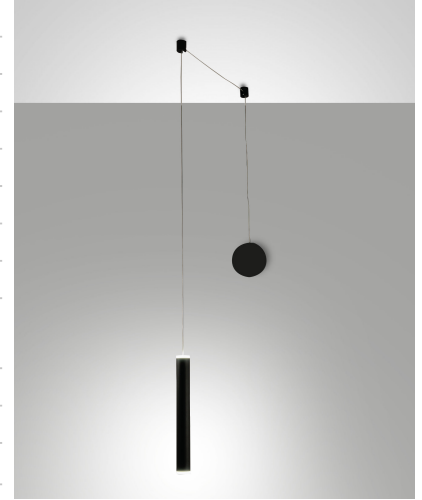

## Prado

Trendige LED-Pendelleuchte im Röhrenstil mit Ober- und Unterlicht, Stepdimmer über den Wandschalter, Kabellänge 500 cm

<b>Artikelnummer</b>	<b>3685-41-101</b>
<b>Typ</b>	Pendelleuchte
<b>Designer</b>	S.T. Fabas Luce
<b>EAN</b>	8019282539483
<b>Zolltarif</b>	94051190
<b>Farbe</b>	Schwarz
<b>Material</b>	Metall- und Methacrylat
<b>IP</b>	IP20
<b>Isolierklasse</b>	
<b>Artikelmaße</b>	Max 5000mm Ø37mm - 1.0kg
<b>Verpackungsmaße</b>	160x160x395mm - 1.2kg
	<b>Bestückung 1</b>
<b>Bestückung</b>	LED 6,5W Inklusiv
<b>Lumen des Artikels</b>	720 lm
<b>Farbtemperatur</b>	Warm white 3000K
<b>Energieklasse</b>	
	<b>Elektrische Spezifikationen 1</b>
<b>Eingangsspannung</b>	230 Vac 50Hz
<b>Steuerungssystem</b>	Steps dimmable