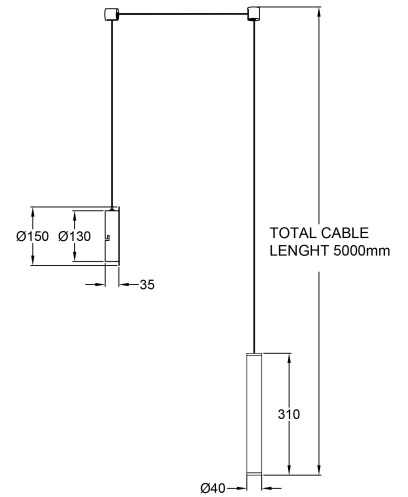

## Prado

Trendige LED-Pendelleuchte im Röhrenstil mit Ober- und Unterlicht, Stepdimmer über den Wandschalter, Kabellänge 500 cm

<b>Artikelnummer</b>	<b>3685-41-101</b>
<b>Typ</b>	Pendelleuchte
<b>Designer</b>	S.T. Fabas Luce
<b>EAN</b>	8019282539483
<b>Zolltarif</b>	94051190
<b>Farbe</b>	Schwarz
<b>Material</b>	Metall- und Methacrylat
<b>IP</b>	IP20
<b>Isolierklasse</b>	
<b>Artikelmaße</b>	Max 5000mm Ø37mm - 1.0kg
<b>Verpackungsmaße</b>	160x160x395mm - 1.2kg
	<b>Bestückung 1</b>
<b>Bestückung</b>	LED 6,5W Inklusiv
<b>Lumen des Artikels</b>	720 lm
<b>Farbtemperatur</b>	Warm white 3000K
<b>Energieklasse</b>	
	<b>Elektrische Spezifikationen 1</b>
<b>Eingangsspannung</b>	230 Vac 50Hz
<b>Steuerungssystem</b>	Steps dimmable