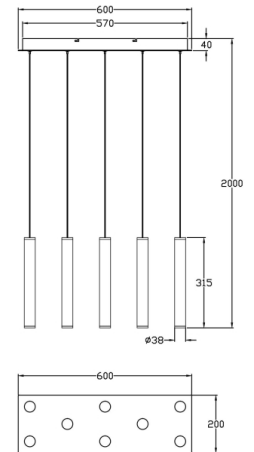

Prado

Trendige LED-Pendelleuchte im Röhrenstil mit Ober- und Unterlicht, individuelle Gestaltungsmöglichkeit, Stepdimmer über den Wandschalter

Artikelnummer	3685-46-102
Typ	Pendelleuchte
Designer	S.T. Fabas Luce
EAN	8019282533467
Zolltarif	94051190
Farbe	Weiß
Material	Metall- und Methacrylat
IP	IP20
Isolierklasse	
Artikelmaße	600x200xMax 2000mm Ø37mm - 4.97kg
Verpackungsmaße	730x325x205mm - 5.77kg
	Bestückung 1
Bestückung	LED 52W Inklusiv
Lumen des Artikels	5760 lm
Farbtemperatur	Warm white 3000K
Energieklasse	
	Elektrische Spezifikationen 1
Eingangsspannung	230 Vac 50Hz
Steuerungssystem	Steps dimmable