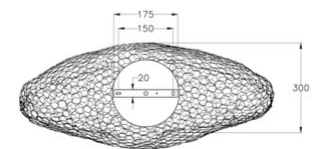

Sumter

Handgefertigte dekorative LED-Pendelleuchte im luftigen Draht-Look, der perfekte Eye-Catcher für den modernen Wohnraum, Stufendimmer über Wandschalter

Artikelnummer	3693-40-101
Typ	Pendelleuchte
Designer	S.T. Fabas Luce
EAN	8019282533610
Zolltarif	94051190
Farbe	Schwarz
Material	Metall
IP	IP20
Isolierklasse	 CL1
Artikelmaße	770x300xMax 2000mm - 0.87kg
Verpackungsmaße	620x620x325mm - 2.33kg
	Bestückung 1
Bestückung	LED 18W Inklusiv
Lumen des Artikels	1780 lm
Farbtemperatur	warmweiss 3000K
	Elektrische Spezifikationen 1
Eingangsspannung	230V AC 50Hz
Steuerungssystem	In Stufen dimmbar