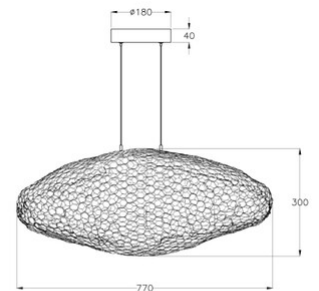

Sumter

Handgefertigte dekorative LED-Pendelleuchte im luftigen Draht-Look, der perfekte Eye-Catcher für den modernen Wohnraum, Stufendimmer über Wandschalter

Artikelnummer	3693-40-101
Typ	Pendelleuchte
Designer	S.T. Fabas Luce
EAN	8019282533610
Zolltarif	94051190
Farbe	Schwarz
Material	Metall
IP	IP20
Isolierklasse	 CL1
Artikelmaße	770x300xMax 2000mm - 0.87kg
Verpackungsmaße	620x620x325mm - 2.33kg
	Bestückung 1
Bestückung	LED 18W Inklusiv
Lumen des Artikels	1780 lm
Farbtemperatur	warmweiss 3000K
	Elektrische Spezifikationen 1
Eingangsspannung	230V AC 50Hz
Steuerungssystem	In Stufen dimmbar