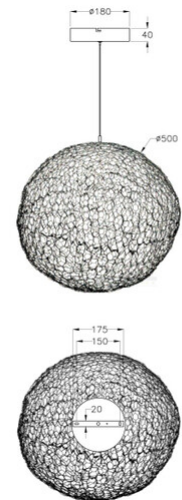

Sumter

Handgefertigte dekorative LED-Pendelleuchte im luftigen Draht-Look, der perfekte Eye-Catcher für den modernen Wohnraum, Stufendimmer über Wandschalter

Artikelnummer	3693-45-101
Typ	Pendelleuchte
Designer	S.T. Fabas Luce
EAN	8019282533580
Zolltarif	94051190
Farbe	Schwarz
Material	Metall
IP	IP20
Isolierklasse	 CL1
Artikelmaße	Max 2000mm Ø500mm - 0.9kg
Verpackungsmaße	520x520x520mm - 2.3kg
	Bestückung 1
Bestückung	LED 18W Inklusiv
Lumen des Artikels	1780 lm
Farbtemperatur	warmweiss 3000K
	Elektrische Spezifikationen 1
Eingangsspannung	230V AC 50Hz
Steuerungssystem	In Stufen dimmbar