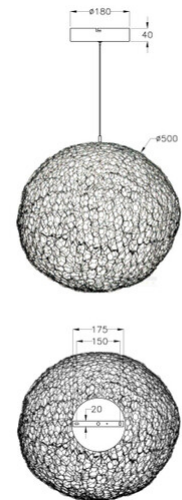

## Sumter

Handgefertigte dekorative LED-Pendelleuchte im luftigen Draht-Look, der perfekte Eye-Catcher für den modernen Wohnraum, Stufendimmer über Wandschalter

<b>Artikelnummer</b>	<b>3693-45-102</b>
<b>Typ</b>	Pendelleuchte
<b>Designer</b>	S.T. Fabas Luce
<b>EAN</b>	8019282533597
<b>Zolltarif</b>	94051190
<b>Farbe</b>	Weiß
<b>Material</b>	Metall
<b>IP</b>	IP20
<b>Isolierklasse</b>	 CL1
<b>Artikelmaße</b>	Max 2000mm Ø500mm - 0.9kg
<b>Verpackungsmaße</b>	520x520x520mm - 2.3kg
	<b>Bestückung 1</b>
<b>Bestückung</b>	LED 18W Inklusiv
<b>Lumen des Artikels</b>	1780 lm
<b>Farbtemperatur</b>	warmweiss 3000K
	<b>Elektrische Spezifikationen 1</b>
<b>Eingangsspannung</b>	230V AC 50Hz
<b>Steuerungssystem</b>	In Stufen dimmbar