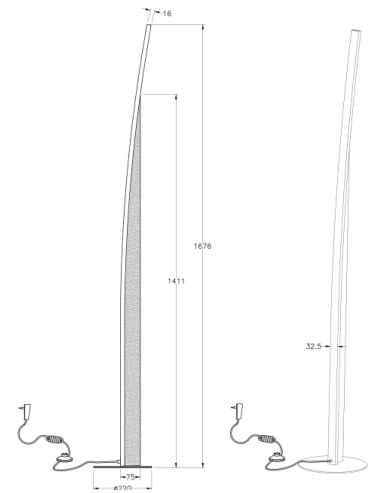

Cordoba

Stylische LED Stehleuchte mit segelförmigem furniertem Eschenholz-Inlay, Fussdimmer

Artikelnummer	3697-10-102
Typ	Stehleuchte
Designer	_blank design studio
EAN	8019282532910
Zolltarif	94052190
Farbe	Weiß
Material	Metall und Holz
IP	IP20
Isolierklasse	
Artikelmaße	1670mm Ø220mm - 2.89kg
Verpackungsmaße	1740x240x100mm - 3.82kg
	Bestückung 1
Bestückung	LED 35W Inklusiv
Einschalten	With dimmer
Lumen der Lichtquelle	3740 lm
Farbtemperatur	Warm white 3000K
Energieklasse	
	Elektrische Spezifikationen 1
Eingangsspannung	230 Vac 50Hz