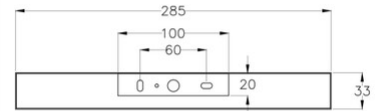

Cordoba

Stylische LED Wandleuchte mit furniertem Eschenholz-Inlay, up&down-Beleuchtung

Artikelnummer	3697-21-102
Typ	Wandleuchte
Designer	_blank design studio
EAN	8019282532927
Zolltarif	94051190
Farbe	Weiß
Material	Metall und Holz
IP	IP20
Isolierklasse	 CL1
Artikelmaße	295x115x32mm - 0.59kg
Verpackungsmaße	140x305x45mm - 0.7kg
	Bestückung 1
Bestückung	LED Eingebaut
Lumen der Lichtquelle	1300 lm
Farbtemperatur	warmweiss 3000K
Energieklasse	
	Elektrische Spezifikationen 1
Eingangsspannung	230V AC 50Hz
Gesamtabsorbierte Leistung	12W