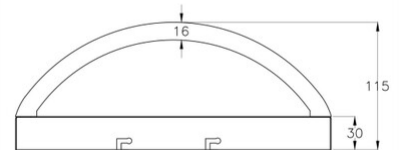

Cordoba

Stylische LED Wandleuchte mit furniertem Eschenholz-Inlay, up&down-Beleuchtung

Artikelnummer	3697-21-102
Typ	Wandleuchte
Designer	_blank design studio
EAN	8019282532927
Zolltarif	94051190
Farbe	Weiß
Material	Metall und Holz
IP	IP20
Isolierklasse	 CL1
Artikelmaße	295x115x32mm - 0.59kg
Verpackungsmaße	140x305x45mm - 0.7kg
	Bestückung 1
Bestückung	LED Eingebaut
Lumen der Lichtquelle	1300 lm
Farbtemperatur	warmweiss 3000K
Energieklasse	
	Elektrische Spezifikationen 1
Eingangsspannung	230V AC 50Hz
Gesamtabsorbierte Leistung	12W