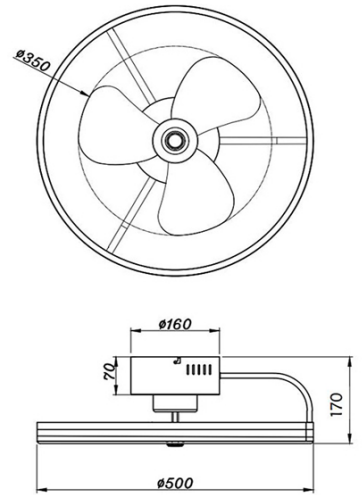

Relais

Pfiffige Kombination aus Licht und Lüftung: CCT LED-Deckenleuchte mit integriertem Ventilator, über Fernbedienung individuell steuerbar

Artikelnummer	3709-65-102
Typ	Deckenleuchte
Designer	S.T. Fabas Luce
EAN	8019282540137
Zolltarif	94051190
Farbe	Weiß
Material	Metall- und Polycarbonatstruktur
IP	IP20
Isolierklasse	
Artikelmaße	170mm Ø500mm - 2.26kg
Verpackungsmaße	535x535x200mm - 3.62kg
	Bestückung 1
Bestückung	LED 40W Inklusiv
Lumen des Artikels	4740 lm
Farbtemperatur	Warm white / Cold white
	Elektrische Spezifikationen 1
Eingangsspannung	230 Vac 50Hz