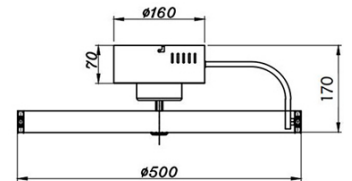

Savoy

Pfiffige Kombination aus Licht und Lüftung: CCT LED-Deckenleuchte mit integriertem Ventilator, über Fernbedienung individuell steuerbar

Artikelnummer	3710-65-101
Typ	Deckenleuchte
Designer	S.T. Fabas Luce
EAN	8019282540106
Zolltarif	94051190
Farbe	Schwarz
Material	Metall- und Polycarbonatstruktur
IP	IP20
Isolierklasse	
Artikelmaße	170mm Ø500mm - 2.3kg
Verpackungsmaße	535x535x200mm - 3.57kg
	Bestückung 1
Bestückung	LED 40W Inklusiv
Lumen des Artikels	4740 lm
Farbtemperatur	Warm white / Cold white
Energieklasse	
	Elektrische Spezifikationen 1
Eingangsspannung	230 Vac 50Hz