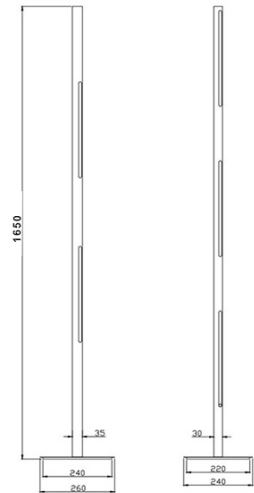

Ling

Funktionelle Trend LED-Stehleuchte im Vierkantrohrdesign, stufenlos dimmbar über Fussdimmer

Artikelnummer	3712-10-101
Typ	Stehleuchte
Designer	S.T. Fabas Luce
EAN	8019282540434
Zolltarif	94052190
Farbe	Schwarz
Material	Metall- und Methacrylat
IP	IP20
Isolierklasse	
Artikelmaße	240x240x1650mm - 5kg
Verpackungsmaße	270x115x1750mm - 6.3kg
	Bestückung 1
Bestückung	LED 36W Inklusiv
Einschalten	With dimmer
Lumen der Lichtquelle	4320 lm
Farbtemperatur	Warm white 3000K
Energieklasse	
	Elektrische Spezifikationen 1
Eingangsspannung	230 Vac 50Hz