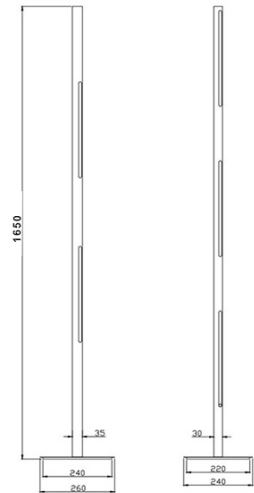

Ling

Funktionelle Trend LED-Stehleuchte im Vierkantröhrdesign, stufenlos dimmbar über Fussdimmer

| | |
|------------------------------|--|
| Artikelnummer | 3712-10-119 |
| Typ | Stehleuchte |
| Designer | S.T. Fabas Luce |
| EAN | 8019282540441 |
| Zolltarif | 94052190 |
| Farbe | Messing satiniert |
| Material | Metall- und Methacrylat |
| IP | IP20 |
| Isolierklasse |  |
| Artikelmaße | 240x240x1650mm - 5kg |
| Verpackungsmaße | 270x115x1750mm - 6.3kg |
| | Bestückung 1 |
| Bestückung | LED 36W Inklusiv |
| Einschalten | Mit Dimmer |
| Lumen der Lichtquelle | 4320 lm |
| Farbtemperatur | Warm white 3000K |
| Energieklasse |  |
| | Elektrische Spezifikationen 1 |
| Eingangsspannung | 230 Vac 50Hz |