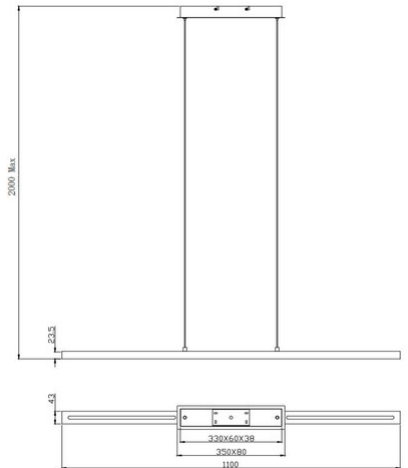

Ling

Funktionelle Trend LED-Pendelleuchte im Vierkantrohrdesign, getrennt schaltbare Lichtszenarien für Up- und Downlight, integrierter Tastdimmer für stufenloses Dimmen

Artikelnummer	3712-45-119
Typ	Pendelleuchte
Designer	S.T. Fabas Luce
EAN	8019282540427
Zolltarif	94051190
Farbe	Messing satiniert
Material	Metall- und Methacrylat
IP	IP20
Isolierklasse	 CL2
Artikelmaße	1100x43xMax 2000mm - 2.1kg
Verpackungsmaße	135x110x1205mm - 3kg
	Bestückung 1
Bestückung	LED 40W Inklusiv
Einschalten	Tastdimmer
Lumen der Lichtquelle	4800 lm
Farbtemperatur	warmweiss 3000K
Energieklasse	 F
	Elektrische Spezifikationen 1
Eingangsspannung	230V AC 50Hz