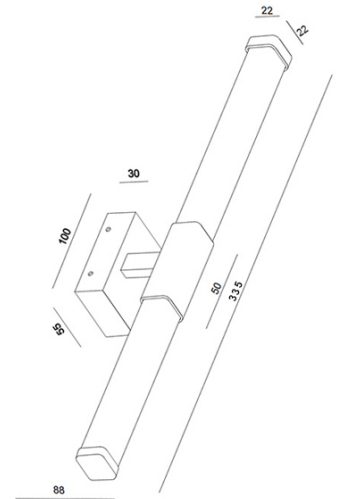

Ago

Moderne Version der klassisch anmutenden LED-Spiegelbeleuchtung IP 44 in Röhrenform

Artikelnummer	3720-21-101
Typ	Wandleuchte
Designer	S.T. Fabas Luce
EAN	8019282540083
Zolltarif	94051190
Farbe	Schwarz
Material	Metall- und Methacrylat
IP	IP44
Isolierklasse	
Artikelmaße	335x88x55mm - 0.4kg
Verpackungsmaße	110x360x75mm - 0.5kg
	Bestückung 1
Bestückung	LED Eingebaut
Lumen des Artikels	480 lm
Farbtemperatur	Warm white 3000K
Energieklasse	
	Elektrische Spezifikationen 1
Eingangsspannung	230 Vac 50Hz
Gesamtabsorbierte Leistung	8W