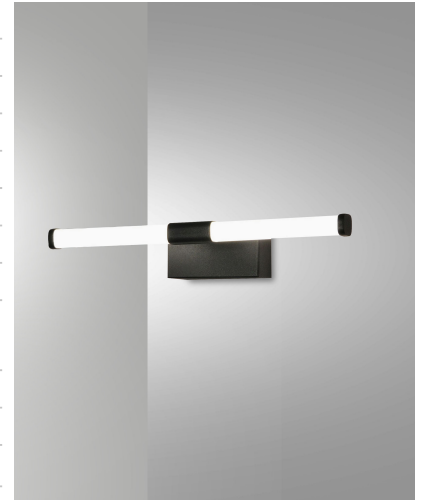

Ago

Moderne Version der klassisch anmutenden LED-Spiegelbeleuchtung IP 44 in Röhrenform

Artikelnummer	3720-21-101
Typ	Wandleuchte
Designer	S.T. Fabas Luce
EAN	8019282540083
Zolltarif	94051190
Farbe	Schwarz
Material	Metall- und Methacrylat
IP	IP44
Isolierklasse	
Artikelmaße	335x88x55mm - 0.4kg
Verpackungsmaße	110x360x75mm - 0.5kg
	Bestückung 1
Bestückung	LED Eingebaut
Lumen des Artikels	480 lm
Farbtemperatur	Warm white 3000K
Energieklasse	
	Elektrische Spezifikationen 1
Eingangsspannung	230 Vac 50Hz
Gesamtabsorbierte Leistung	8W