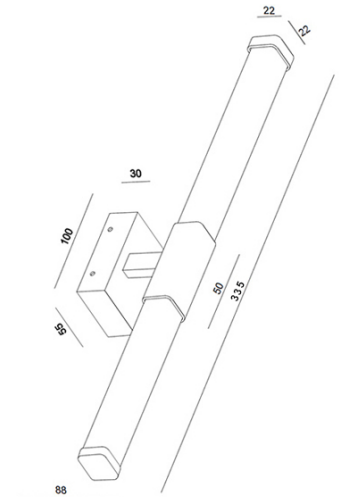

Ago

Moderne Version der klassisch anmutenden LED-Spiegelbeleuchtung IP 44 in Röhrenform

Artikelnummer	3720-21-138
Typ	Wandleuchte
Designer	S.T. Fabas Luce
EAN	8019282540069
Zolltarif	94051190
Farbe	Verchromt
Material	Metall- und Methacrylat
IP	IP44
Isolierklasse	
Artikelmaße	335x88x55mm - 0.4kg
Verpackungsmaße	110x360x75mm - 0.5kg
	Bestückung 1
Bestückung	LED Eingebaut
Lumen des Artikels	480 lm
Farbtemperatur	Warm white 3000K
Energieklasse	
	Elektrische Spezifikationen 1
Eingangsspannung	230 Vac 50Hz
Gesamtabsorbierte Leistung	8W