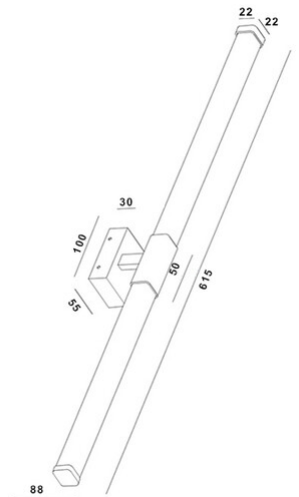

# Ago

Moderne Version der klassisch anmutenden LED-Spiegelbeleuchtung IP 44 in Röhrenform

<b>Artikelnummer</b>	<b>3720-26-101</b>
<b>Typ</b>	Wandleuchte
<b>Designer</b>	S.T. Fabas Luce
<b>EAN</b>	8019282540090
<b>Zolltarif</b>	94051190
<b>Farbe</b>	Schwarz
<b>Material</b>	Metall- und Methacrylat
<b>IP</b>	IP44
<b>Isolierklasse</b>	 CL1
<b>Artikelmaße</b>	615x88x55mm - 0.5kg
<b>Verpackungsmaße</b>	690x110x75mm - 0.7kg
	<b>Bestückung 1</b>
<b>Bestückung</b>	LED 14W Eingebaut
<b>Lumen der Lichtquelle</b>	840 lm
<b>Farbtemperatur</b>	warmweiss 3000K
<b>Energieklasse</b>	
	<b>Elektrische Spezifikationen 1</b>
<b>Eingangsspannung</b>	230V AC 50Hz
<b>Gesamtabsorbierte Leistung</b>	14W