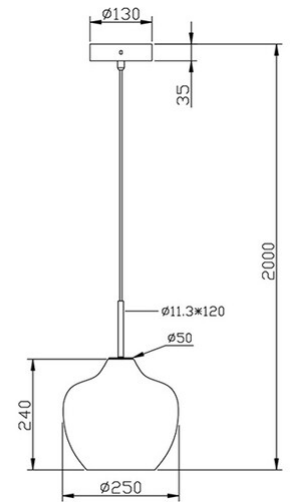

## Gallura

Modernes Kronleuchter-Pendel im "oriental-look" und facettenartiger Glasstruktur

<b>Artikelnummer</b>	<b>3722-40-125</b>
<b>Typ</b>	Pendelleuchte
<b>Designer</b>	S.T. Fabas Luce
<b>EAN</b>	8019282540472
<b>Zolltarif</b>	94051950
<b>Farbe</b>	Amber
<b>Material</b>	Metall und geblasenes Glas
<b>IP</b>	IP20
<b>Isolierklasse</b>	 CL1
<b>Artikelmaße</b>	Max 2000mm Ø250mm - 1.42kg
<b>Verpackungsmaße</b>	315x320x335mm - 1.93kg
	<b>Bestückung 1</b>
<b>Bestückung</b>	E27 1x 40W Nicht inklusiv
	<b>Elektrische Spezifikationen 1</b>
<b>Eingangsspannung</b>	230V AC 50Hz