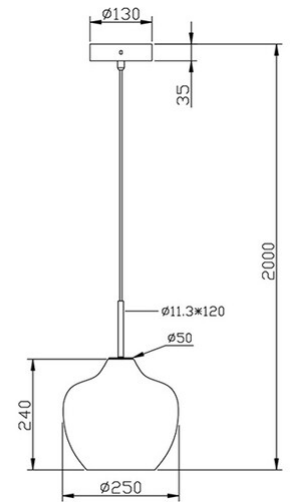

Gallura

Modernes Kronleuchter-Pendel im "oriental-look" und facettenartiger Glasstruktur

Artikelnummer	3722-40-167
Typ	Pendelleuchte
Designer	S.T. Fabas Luce
EAN	8019282540489
Zolltarif	94051950
Farbe	Champagner
Material	Metall und geblasenes Glas
IP	IP20
Isolierklasse	 CL1
Artikelmaße	Max 2000mm Ø250mm - 1.42kg
Verpackungsmaße	315x320x335mm - 1.93kg
	Bestückung 1
Bestückung	E27 1x 40W Nicht inklusiv
	Elektrische Spezifikationen 1
Eingangsspannung	230V AC 50Hz