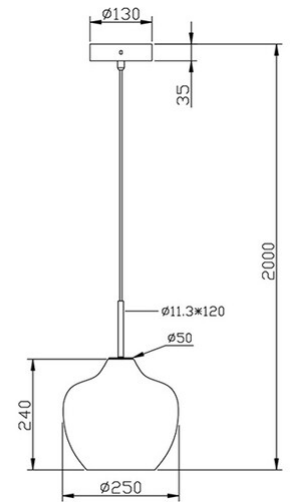

Gallura

Modernes Kronleuchter-Pendel im "oriental-look" und facettenartiger Glasstruktur

Artikelnummer	3722-40-244
Typ	Pendelleuchte
Designer	S.T. Fabas Luce
EAN	8019282540496
Zolltarif	94051950
Farbe	Azurblau
Material	Metall und geblasenes Glas
IP	IP20
Isolierklasse	 CL1
Artikelmaße	Max 2000mm Ø250mm - 1.42kg
Verpackungsmaße	315x320x335mm - 1.93kg
	Bestückung 1
Bestückung	E27 1x 40W Nicht inklusiv
	Elektrische Spezifikationen 1
Eingangsspannung	230V AC 50Hz