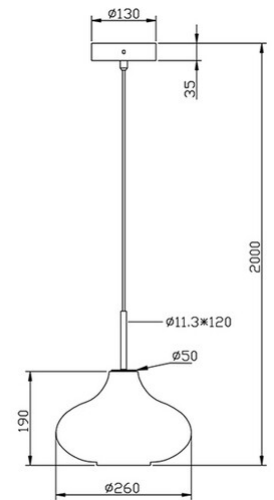

Budelli

Modernes Kronleuchter-Pendel im "oriental-look" und facettenartiger Glasstruktur

Artikelnummer	3723-40-244
Typ	Pendelleuchte
Designer	S.T. Fabas Luce
EAN	8019282540526
Zolltarif	94051950
Farbe	Azurblau
Material	Metall und geblasenes Glas
IP	IP20
Isolierklasse	 CL1
Artikelmaße	Max 2000mm Ø260mm - 1.25kg
Verpackungsmaße	305x300x320mm - 1.82kg
	Bestückung 1
Bestückung	E27 1x 40W Nicht inklusiv
	Elektrische Spezifikationen 1
Eingangsspannung	230V AC 50Hz