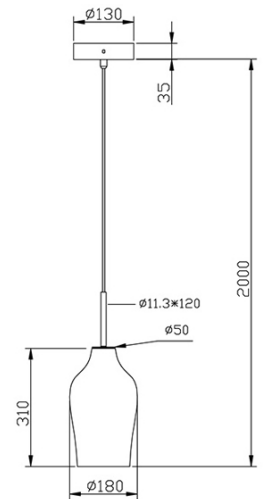

## Stintino

Modernes Kronleuchter-Pendel im "oriental-look" und facettenartiger Glasstruktur

<b>Artikelnummer</b>	<b>3724-40-167</b>
<b>Typ</b>	Pendelleuchte
<b>Designer</b>	S.T. Fabas Luce
<b>EAN</b>	8019282540540
<b>Zolltarif</b>	94051950
<b>Farbe</b>	Champagner
<b>Material</b>	Metall und geblasenes Glas
<b>IP</b>	IP20
<b>Isolierklasse</b>	
<b>Artikelmaße</b>	Max 2000mm Ø180mm - 1.24kg
<b>Verpackungsmaße</b>	250x240x420mm - 1.65kg
	<b>Bestückung 1</b>
<b>Bestückung</b>	E27 1x 40W Nicht inklusiv
	<b>Elektrische Spezifikationen 1</b>
<b>Eingangsspannung</b>	230 Vac 50Hz