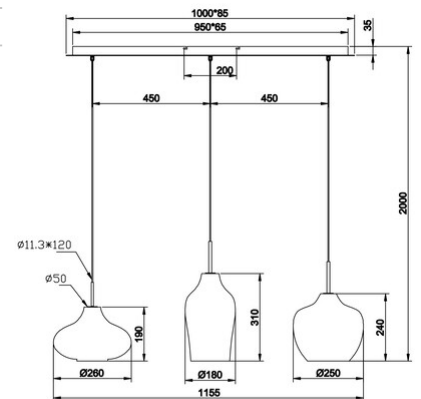

Olbia

Moderner 3flammiger Kronleuchter im "oriental look" im trendigen Farbmix; unterschiedliche Glasformen in facettenartiger Struktur

Artikelnummer	3725-48-363
Typ	Pendelleuchte
Designer	S.T. Fabas Luce
EAN	8019282541035
Zolltarif	94051950
Farbe	Amber, Azurblau und champagner
Material	Metall und geblasenes Glas
IP	IP20
Isolierklasse	 CL1
Artikelmaße	1120xMax 2000mm - 5.89kg
Verpackungsmaße	315x390x1050mm - 7.36kg
	Bestückung 1
Bestückung	E27 3x 40W Nicht inklusiv
	Elektrische Spezifikationen 1
Eingangsspannung	230V AC 50Hz