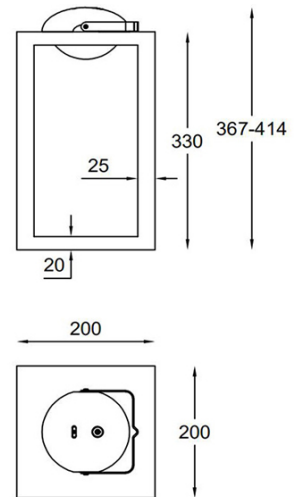

Blend

Hochwertige IP54 AKKU-Leuchte aus Massivholz und austauschbarer LED-Moduleinheit, dimmbar , für Innen und Aussen geeignet

Artikelnummer	3738-30-130
Typ	Tischleuchte
Designer	S.T. Fabas Luce
EAN	8019282540748
Zolltarif	94052190
Farbe	Walnussfarben
Material	Metall und Holz
IP	IP54
IK	08
Isolierklasse	
Operating ambient temperature	-20°C +35°C
Jahre Garantie	2
Artikelmaße	200x200x414mm - 1.76kg
Verpackungsmaße	265x265x480mm - 2.19kg
Bestückung	Bestückung 1 LED Inklusiv
LED Merkmale	SMD
Einschalten	Touch dimmer
Lumen der Lichtquelle	320 lm
Lumen des Artikels	210 lm
Farbtemperatur	Warm white 3000K
Minimaler CRI	>80
Energieklasse	
Gesamtabsorbierte Leistung	Elektrische Spezifikationen 1 3W