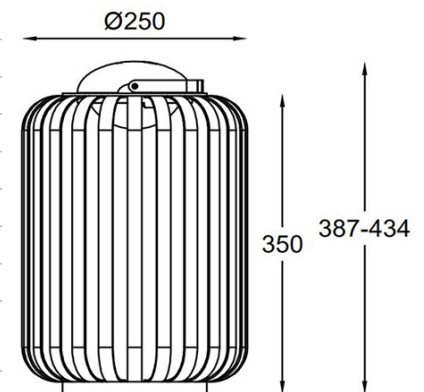

Clamp

Hochwertige IP54 AKKU-Leuchte aus Massivholz und austauschbarer LED-Moduleinheit, dimmbar , für Innen und Aussen geeignet

Artikelnummer	3741-30-132
Typ	Tischleuchte
Designer	S.T. Fabas Luce
EAN	8019282540793
Zolltarif	94052190
Farbe	Eschenholz
Material	Metall und Holz
IP	IP54
IK	08
Isolierklasse	
Operating ambient temperature	-20°C + 35°C
Jahre Garantie	2
Artikelmaße	434mm Ø250mm - 1.02kg
Verpackungsmaße	300x300x510mm - 1.6kg
	Bestückung 1
Bestückung	LED Inklusiv
LED Merkmale	SMD
Einschalten	Touch dimmer
Lumen der Lichtquelle	320 lm
Lumen des Artikels	210 lm
Farbtemperatur	Warm white 3000K
Minimaler CRI	>80
Energieklasse	
	Elektrische Spezifikationen 1
Eingangsspannung	230 Vac 50Hz
Gesamtabsorbierte Leistung	3W