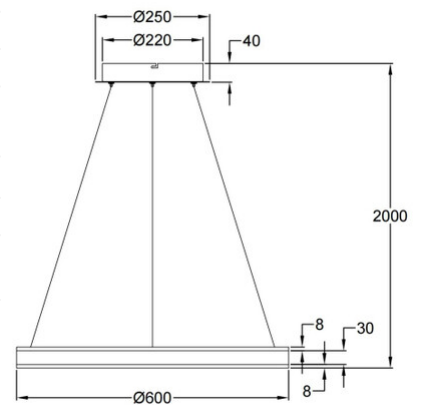

## Palau

Leistungsstarke LED-Pendelleuchte in Ringform, up&downlight, dimmbar

<b>Artikelnummer</b>	<b>3743-40-102</b>
<b>Typ</b>	Pendelleuchte
<b>Designer</b>	S.T. Fabas Luce
<b>EAN</b>	8019282540601
<b>Zolltarif</b>	94051190
<b>Farbe</b>	Weiß
<b>Material</b>	Metall- und Methacrylat
<b>IP</b>	IP20
<b>Isolierklasse</b>	 CL1
<b>Smartluce</b>	 Kompatibel
<b>Artikelmaße</b>	Max 2000mm Ø600mm - 2.4kg
<b>Verpackungsmaße</b>	640x640x85mm - 3.4kg
	<b>Bestückung 1</b>
<b>Bestückung</b>	LED 60W Inklusiv
<b>Lumen der Lichtquelle</b>	6540 lm
<b>Farbtemperatur</b>	warmweiss 3000K
<b>Energieklasse</b>	
	<b>Elektrische Spezifikationen 1</b>
<b>Eingangsspannung</b>	230V AC 50Hz
<b>Steuerungssystem</b>	Dimmbar (über Phasenan - und abschnittdimmer)