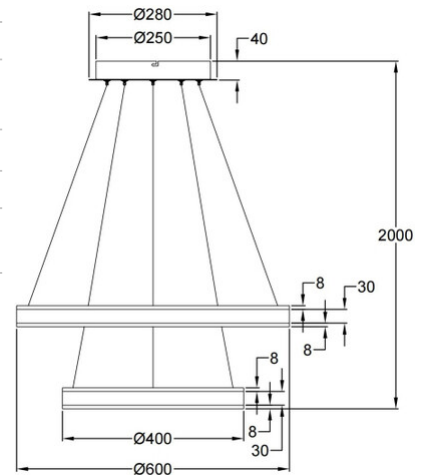

## Palau

Leistungsstarke LED-Pendelleuchte in Doppel-Ringform, up&downlight, dimmbar

<b>Artikelnummer</b>	<b>3743-45-102</b>
<b>Typ</b>	Pendelleuchte
<b>Designer</b>	S.T. Fabas Luce
<b>EAN</b>	8019282540625
<b>Zolltarif</b>	94051190
<b>Farbe</b>	Weiß
<b>Material</b>	Metall- und Methacrylat
<b>IP</b>	IP20
<b>Isolierklasse</b>	 CL1
<b>Artikelmaße</b>	Max 2000mm Ø600mm - 3.7kg
<b>Verpackungsmaße</b>	640x640x85mm - 4.7kg
	<b>Bestückung 1</b>
<b>Bestückung</b>	LED 108W Inklusiv
<b>Lumen der Lichtquelle</b>	11780 lm
<b>Farbtemperatur</b>	warmweiss 3000K
<b>Energieklasse</b>	
	<b>Elektrische Spezifikationen 1</b>
<b>Eingangsspannung</b>	230V AC 50Hz
<b>Steuerungssystem</b>	Dimmbar (über Phasenan - und abschnittdimmer)