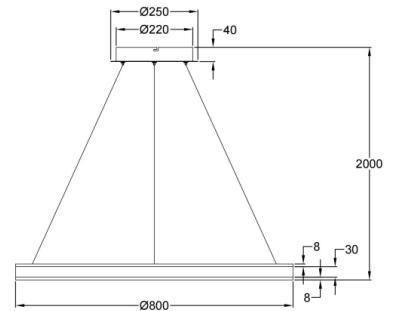

Palau

Leistungsstarke LED-Pendelleuchte in Ringform, up&downlight, dimmbar

Artikelnummer	3743-46-225
Typ	Pendelleuchte
Designer	S.T. Fabas Luce
EAN	8019282541080
Zolltarif	94051190
Farbe	Gold edelmatt
Material	Metall- und Methacrylat
IP	IP20
Isolierklasse	
Smartluce	 Kompatibel
Artikelmaße	Max 2000mm Ø800mm - 2.7kg
Verpackungsmaße	840x830x90mm - 4.3kg
	Bestückung 1
Bestückung	LED 64W Inklusiv
Lumen des Artikels	6980 lm
Farbtemperatur	warmweiss 3000K
Energieklasse	
	Elektrische Spezifikationen 1
Eingangsspannung	230 Vac 50Hz
Steuerungssystem	Dimmbar (über Phasenan - und abschnittdimmer)