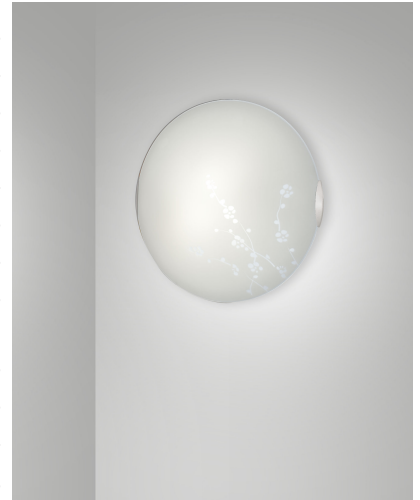

# Christine

Basic-Deckenleuchte mit attraktivem Dekor

<b>Artikelnummer</b>	<b>3748-61-102</b>
<b>Typ</b>	Deckenleuchte
<b>Designer</b>	S.T. Fabas Luce
<b>EAN</b>	8019282544043
<b>Zolltarif</b>	94051950
<b>Farbe</b>	Weiß
<b>Material</b>	Metall und Glas
<b>IP</b>	IP20
<b>Isolierklasse</b>	
<b>Artikelmaße</b>	95mm Ø300mm - 0.9kg
<b>Verpackungsmaße</b>	360x360x140mm - 1.18kg
	<b>Bestückung 1</b>
<b>Bestückung</b>	E27 1x 60W Nicht inklusiv
	<b>Elektrische Spezifikationen 1</b>
<b>Eingangsspannung</b>	230 Vac 50Hz