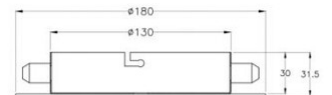

Kit luci Halterung E27-E14

Zubehör zum modularen System KITLUCI: Baldachin 2flg. aushängbar DM 18cm, inkl. Umlenker (goldfarben)

Artikelnummer	3749-52-189
Typ	Halterung 2-Löcher
Designer	S.T. Fabas Luce
EAN	8019282568056
Zolltarif	94059900
Farbe	Gold
Material	Metall
Artikelmaße	Ø180mm - 0.5kg
Verpackungsmaße	185x190x45mm - 0.6kg
	Elektrische Spezifikationen 1
Eingangsspannung	230V AC 50Hz