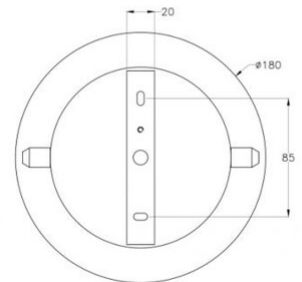

Kit luci Halterung E27-E14

Zubehör zum modularen System KITLUCI: Baldachin 2flg. aushängbar DM 18cm, inkl. Umlenker (goldfarben)

Artikelnummer	3749-52-189
Typ	Halterung 2-Löcher
Designer	S.T. Fabas Luce
EAN	8019282568056
Zolltarif	94059900
Farbe	Gold
Material	Metall
Artikelmaße	Ø180mm - 0.5kg
Verpackungsmaße	185x190x45mm - 0.6kg
	Elektrische Spezifikationen 1
Eingangsspannung	230V AC 50Hz