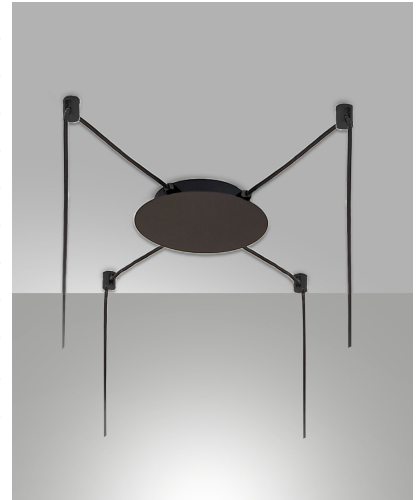

Halterung Kit Luci E27-E14

Zubehör zum modularen System KITLUCI: Baldachin 4flg. aushängbar DM 25cm, inkl. Umlenker (schwarz)

Artikelnummer	3749-54-101
Typ	Halterung 4-Löcher
Designer	S.T. Fabas Luce
EAN	8019282544562
Zolltarif	94059900
Farbe	Schwarz
Material	Metall
Artikelmaße	Ø250mm - 1kg
Verpackungsmaße	260x250x40mm - 1.2kg
	Elektrische Spezifikationen 1
Eingangsspannung	230 Vac 50Hz