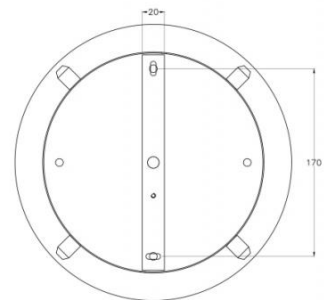

Halterung Kit Luci E27-E14

Zubehör zum modularen System KITLUCI: Baldachin 4flg. aushängbar DM 25cm, inkl. Umlenker (schwarz)

Artikelnummer	3749-54-101
Typ	Halterung 4-Löcher
Designer	S.T. Fabas Luce
EAN	8019282544562
Zolltarif	94059900
Farbe	Schwarz
Material	Metall
Artikelmaße	Ø250mm - 1kg
Verpackungsmaße	260x250x40mm - 1.2kg
	Elektrische Spezifikationen 1
Eingangsspannung	230 Vac 50Hz